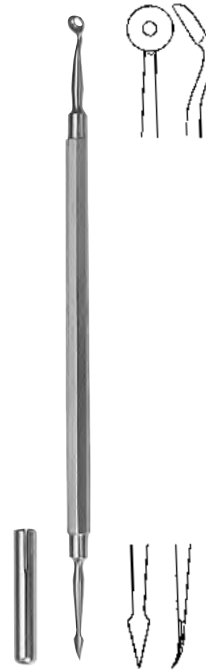

- | | |
|--|--|
| 
2 mm
046-180-002 | 
3 mm
046-180-003 |
| 
4 mm
046-180-004 | 
5 mm
046-180-005 |
| 
6 mm
046-180-006 | 
7 mm
046-180-007 |
| 
8 mm
046-180-008 | |

KEYES
 046-180-002 - 046-180-008 12,0 cm / 4³/₄"

046

Komedoneninstrumente
Comedone Extractors
Extractores para comedones
Tiracomedoni

UNNA
046-201-140 14,0 cm / 5½"

UNNA
046-203-140 14,0 cm / 5½"

SAALFELD
046-205-100 10,0 cm / 4"

SAALFELD
046-207-140 14,0 cm / 5½"

SCHAMBERG
046-209-100 10,0 cm / 4"

KATSCH
046-211-140 14,0 cm / 5½"

UNNA-VIDAL
046-215-115 11,5 cm / 4½"

Nagelscheren
Nail scissors
Tijeras para uñas
Forbici per unghie

046

046-410-110 11,0 cm / 4¹/₃"

Feile alleine
 file only
 lima suelta
 lima sola

046-303-500 50,0 cm / 19¹/₂"

Kette alleine
 chain only
 cadena suelta
 catena sola

gerade
 straight
 recta
 retta

gebogen
 curved
 curva
 curva

046-304-100 10,0 cm / 4"

046-305-090 9,0 cm / 3¹/₂"
046-305-100 10,0 cm / 4"