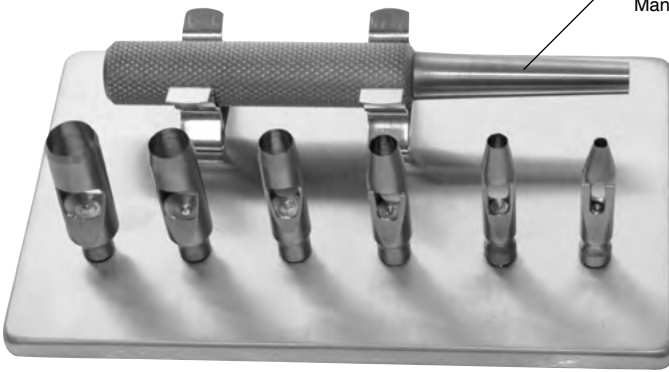

KEYES
046-170-000

 2 mm 046-170-002	 3 mm 046-170-003	 4 mm 046-170-004
 5 mm 046-170-005	 6 mm 046-170-006	 7 mm 046-170-007

 2 mm 046-180-002	 3 mm 046-180-003
 4 mm 046-180-004	 5 mm 046-180-005
 6 mm 046-180-006	 7 mm 046-180-007
 8 mm 046-180-008	

KEYES
046-180-002 - 046-180-008   12,0 cm / 4³/₄"