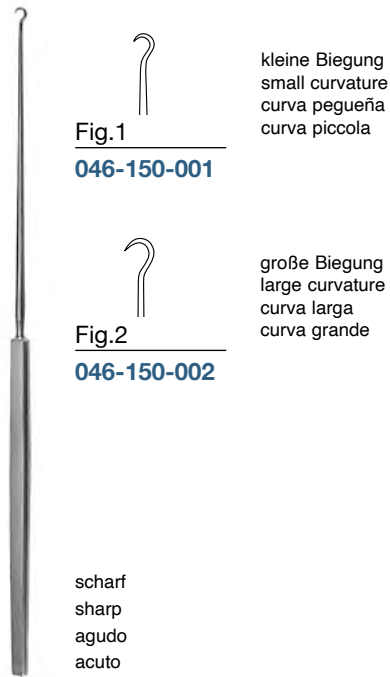

VIDAL

046-111-140 14,0 cm / 5 1/2"

3,0 mm

4,0 mm

Fig.1

Fig.2

046-120-001

046-120-002

5,0 mm

6,0 mm

Fig.3

Fig.4

046-120-003

046-120-004

FOX

046-120-001 - 046-120-004 14,0 cm / 5 1/2"

046

Fig.1
 046-150-001
 kleine Biegung
 small curvature
 curva pequeña
 curva piccola

Fig.2
 046-150-002
 große Biegung
 large curvature
 curva larga
 curva grande

scharf
 sharp
 agudo
 acuto

GILLIES
 046-150-001 - 046-150-002 18,0 cm / 7"

046

gerade Schneiden
 straight cutting edges
 hojas cortantes rectas
 parte tagliente diritta

046-334-110 11,0 cm / 4 1/2"
046-334-130 13,0 cm / 5"
046-334-150 15,0 cm / 6"

046-335-110 11,0 cm / 4 1/2"

046-338-135 13,5 cm / 5 1/4"