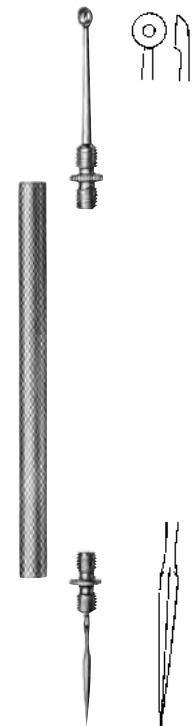

VIDAL

046-111-140 14,0 cm / 5 1/2"

3,0 mm

4,0 mm

Fig.1

Fig.2

046-120-001

046-120-002

Fig.5

046-130-005

Fig.6

046-130-006

scharf
 sharp
 agudo
 acuto

KILNER

046-140-150 15,0 cm / 6"

Hauthäkchen, Face-Lift-Haken, Hauttrephinen
Skin Hooklets, Dermal Punches
Ganchitos para piel, Trépanos para piel
Uncini cutanei, Trefine cutanee

046

Komedoneninstrumente
Comedone Extractors
Extractores para comedones
Tiracomedoni

UNNA
046-201-140 14,0 cm / 5½"

UNNA
046-203-140 14,0 cm / 5½"

SAALFELD
046-205-100 10,0 cm / 4"

SAALFELD
046-207-140 14,0 cm / 5½"

SCHAMBERG
046-209-100 10,0 cm / 4"

KATSCH
046-211-140 14,0 cm / 5½"

UNNA-VIDAL
046-215-115 11,5 cm / 4½"

Nagelscheren
Nail scissors
Tijeras para uñas
Forbici per unghie

046

046-410-110 11,0 cm / 4¹/₃"

Feile alleine
 file only
 lima suelta
 lima sola