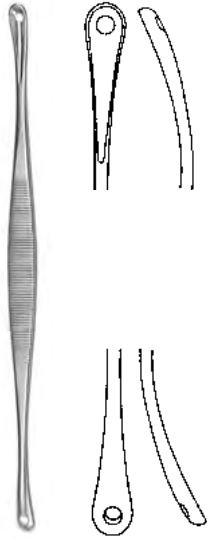

046

Komedoneninstrumente
Comedone Extractors
Extractores para comedones
Tiracomedoni

UNNA
046-201-140 14,0 cm / 5½"