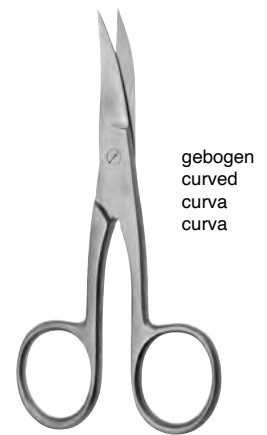

SCHAMBERG
046-209-100 10,0 cm / 4"

KATSCH
046-211-140 14,0 cm / 5½"

UNNA-VIDAL
046-215-115 11,5 cm / 4½"

Nagelscheren
Nail scissors
Tijeras para uñas
Forbici per unghie

046

046-410-110 11,0 cm / 4¹/₃"

Feile alleine
 file only
 lima suelta
 lima sola

046-303-500 50,0 cm / 19¹/₂"

Kette alleine
 chain only
 cadena suelta
 catena sola

gerade
 straight
 recta
 retta

gebogen
 curved
 curva
 curva

046-304-100 10,0 cm / 4"

046-305-090 9,0 cm / 3¹/₂"
046-305-100 10,0 cm / 4"