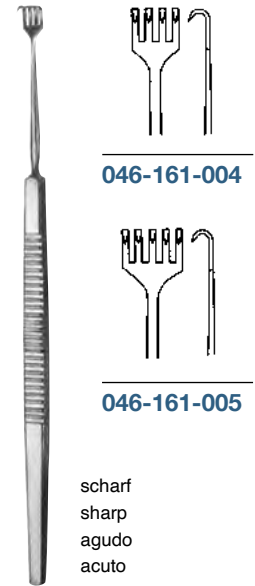

Fig.5

046-130-005

Fig.6

046-130-006

scharf
 sharp
 agudo
 acuto

KILNER

046-140-150 15,0 cm / 6"

Hauthäkchen, Face-Lift-Haken, Hauttrephinen
Skin Hooklets, Dermal Punches
Ganchitos para piel, Trépanos para piel
Uncini cutanei, Trefine cutanee

046

Fig.1
 046-150-001
 kleine Biegung
 small curvature
 curva pequeña
 curva piccola

Fig.2
 046-150-002
 große Biegung
 large curvature
 curva larga
 curva grande

scharf
 sharp
 agudo
 acuto

GILLIES
 046-150-001 - 046-150-002 18,0 cm / 7"

046-161-004

046-161-005

scharf
 sharp
 agudo
 acuto

KAYE
 046-161-004 - 046-161-005 13,0 cm / 5"

Trephinensatz komplett auf Platte mit Griff und 6 auswechselbaren Trephinen
Punch Set complete on plate with handle and 6 exchangeable Punches
Juego de trepanos para piel completo en chapa con mango y 6 trépanos cambiables
Serie di trefine cutanee completo in lastra con manico e 6 trefine cambiabile

- | | |
|--|--|
| 
2 mm
046-180-002 | 
3 mm
046-180-003 |
| 
4 mm
046-180-004 | 
5 mm
046-180-005 |
| 
6 mm
046-180-006 | 
7 mm
046-180-007 |
| 
8 mm
046-180-008 | |

KEYES
 046-180-002 - 046-180-008 12,0 cm / 4³/₄"