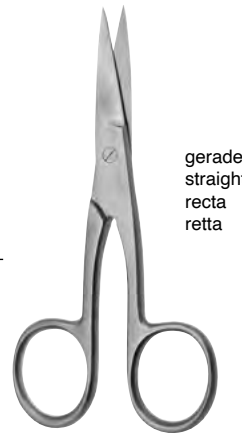

SCHAMBERG
046-209-100 10,0 cm / 4"

KATSCH
046-211-140 14,0 cm / 5½"

UNNA-VIDAL
046-215-115 11,5 cm / 4½"

Nagelscheren
Nail scissors
Tijeras para uñas
Forbici per unghie

046

046-410-110 11,0 cm / 4¹/₃"

Feile alleine
 file only
 lima suelta
 lima sola

046-303-500 50,0 cm / 19¹/₂"

Kette alleine
 chain only
 cadena suelta
 catena sola

gerade
 straight
 recta
 retta

gebogen
 curved
 curva
 curva

046-304-100 10,0 cm / 4"

046-305-090 9,0 cm / 3¹/₂"
046-305-100 10,0 cm / 4"