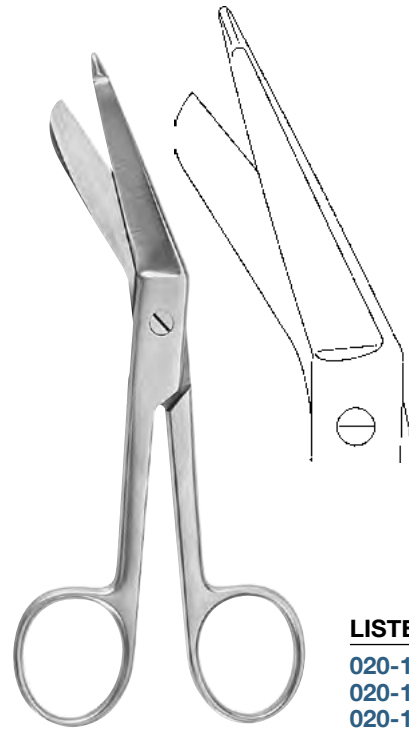

# 020

Verband, Gips  
Dressing, Plaster  
Vendajes, Escayolas  
Bendaggi, Gessatura

020

**Verbandsscheren**  
**Bandage Scissors**  
**Tijeras de vendajes**  
**Cesoie per bendaggi**

**LISTER**

|                    |                  |
|--------------------|------------------|
| <b>020-101-090</b> | 9,0 cm / 3 1/2"  |
| <b>020-101-110</b> | 11,0 cm / 4 3/8" |
| <b>020-101-140</b> | 14,0 cm / 5 1/2" |
| <b>020-101-160</b> | 16,0 cm / 6 1/4" |
| <b>020-101-180</b> | 18,0 cm / 7"     |
| <b>020-101-200</b> | 20,0 cm / 8"     |

für Linkshänder  
 for left-handed  
 para zurdos  
 per mancini

**LISTER**

|                    |                  |
|--------------------|------------------|
| <b>020-111-140</b> | 14,0 cm / 5 1/2" |
| <b>020-111-180</b> | 18,0 cm / 7"     |
| <b>020-111-200</b> | 20,0 cm / 8"     |

**LISTER**

|                    |                  |
|--------------------|------------------|
| <b>020-115-140</b> | 14,0 cm / 5 1/2" |
| <b>020-115-180</b> | 18,0 cm / 7"     |

**LISTER**

020-121-150 15,0 cm / 6"  
020-121-180 18,0 cm / 7"

**LISTER**

020-131-150 15,0 cm / 6"  
020-131-180 18,0 cm / 7"

**LISTER**

020-141-150 15,0 cm / 6"  
020-141-180 18,0 cm / 7"

**LISTER**

020-151-150 15,0 cm / 6"  
020-151-180 18,0 cm / 7"

**LISTER**

020-161-150 15,0 cm / 6"  
020-161-180 18,0 cm / 7"