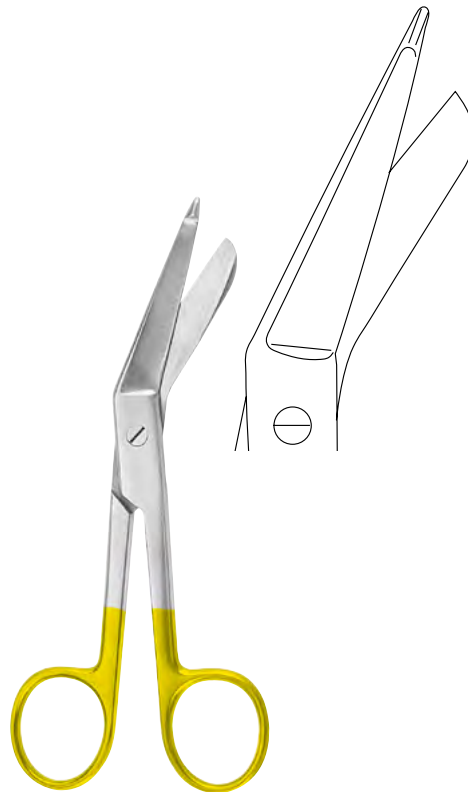

# 020

Verband, Gips  
Dressing, Plaster  
Vendajes, Escayolas  
Bendaggi, Gessatura

020

**Verbandsscheren**  
**Bandage Scissors**  
**Tijeras de vendajes**  
**Cesoie per bendaggi**

**LISTER**

|                    |                  |
|--------------------|------------------|
| <b>020-101-090</b> | 9,0 cm / 3 1/2"  |
| <b>020-101-110</b> | 11,0 cm / 4 3/8" |
| <b>020-101-140</b> | 14,0 cm / 5 1/2" |
| <b>020-101-160</b> | 16,0 cm / 6 1/4" |
| <b>020-101-180</b> | 18,0 cm / 7"     |
| <b>020-101-200</b> | 20,0 cm / 8"     |

für Linkshänder  
 for left-handed  
 para zurdos  
 per mancini

**LISTER**

|                    |                  |
|--------------------|------------------|
| <b>020-111-140</b> | 14,0 cm / 5 1/2" |
| <b>020-111-180</b> | 18,0 cm / 7"     |
| <b>020-111-200</b> | 20,0 cm / 8"     |

**LISTER**

|                    |                  |
|--------------------|------------------|
| <b>020-115-140</b> | 14,0 cm / 5 1/2" |
| <b>020-115-180</b> | 18,0 cm / 7"     |

**LISTER**

020-121-150 15,0 cm / 6"  
020-121-180 18,0 cm / 7"

**LISTER**

020-131-150 15,0 cm / 6"  
020-131-180 18,0 cm / 7"

**LISTER**

020-141-150 15,0 cm / 6"  
020-141-180 18,0 cm / 7"

**LISTER**

020-151-150 15,0 cm / 6"  
020-151-180 18,0 cm / 7"

**LISTER**

020-161-150 15,0 cm / 6"  
020-161-180 18,0 cm / 7"