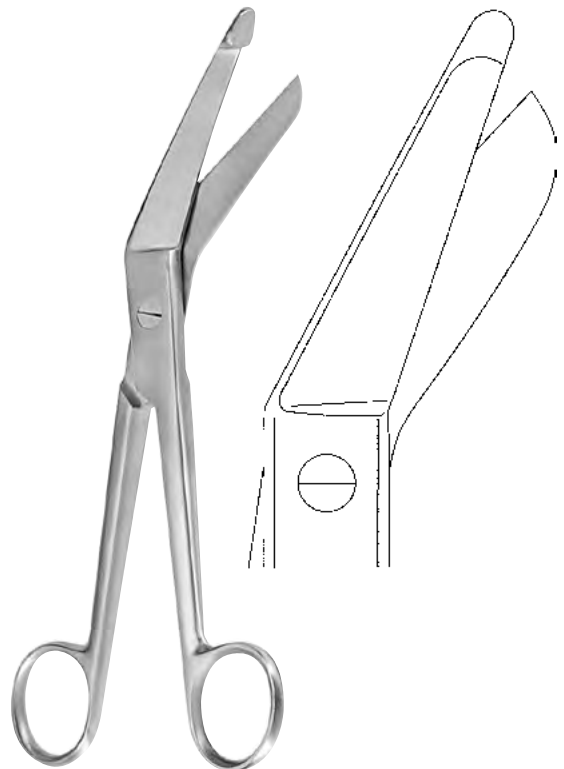

glatt  
smooth  
lisa  
piatta

**BRUNS**

**020-221-240** 24,0 cm / 9½"

gezahnt  
serrated  
dentada  
dentellata

**BRUNS**

**020-231-240** 24,0 cm / 9½"

**BRUNS**

**020-233-240** 24,0 cm / 9½"

**ESMARCH**

**020-241-200** 20,0 cm / 8"  
**020-241-220** 22,0 cm / 8¾"

**Verbandsscheren**  
**Bandage Scissors**  
**Tijeras para vendajes**  
**Cesoie per bendaggi**

020

**SEUTIN**

020-251-230 23,0 cm / 9"