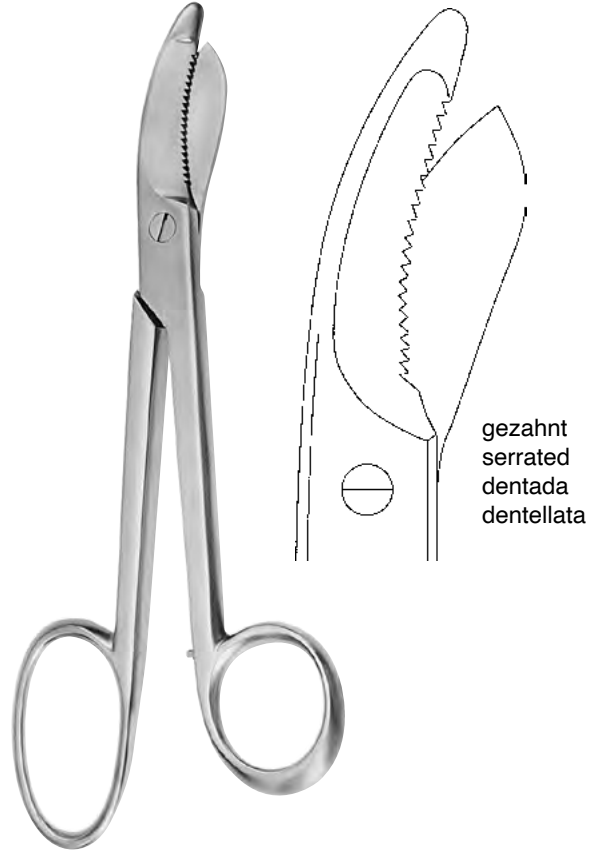

020

**Verbandsschere**  
**Bandage Scissors**  
**Tijeras para vendajes**  
**Cesoie per bendaggi**

**LISTER**

020-171-200 20,0 cm / 8"

**EXCENTRIC**

020-181-160 16 cm / 5 1/2"

**KNOWLES**

020-190-140 14,0 cm / 5 1/2"

**KNOWLES**

020-191-140 14,0 cm / 5 1/2"

**BERGMANN**

**020-201-230** 23,0 cm / 9"

**LORENZ**

**020-211-230** 23,0 cm / 9"

020

**Verbandsschere**  
**Bandage Scissors**  
**Tijeras para vendajes**  
**Cesioie per bendaggi**

glatt  
smooth  
lisa  
piatta

**BRUNS**

**020-221-240** 24,0 cm / 9½"

gezahnt  
serrated  
dentada  
dentellata

**BRUNS**

**020-231-240** 24,0 cm / 9½"

**BRUNS**

**020-233-240** 24,0 cm / 9½"