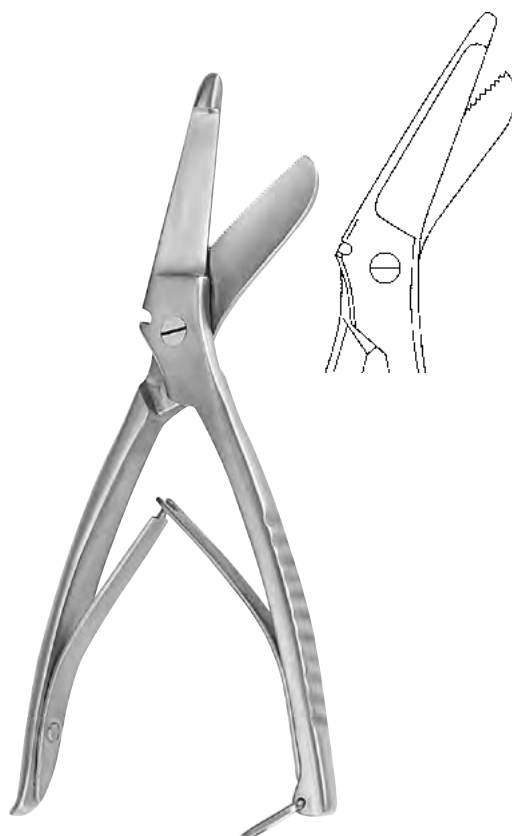

**ESMARCH**

**020-241-200** 20,0 cm / 8"  
**020-241-220** 22,0 cm / 8¾"

**Verbandsscheren**  
**Bandage Scissors**  
**Tijeras para vendajes**  
**Cesoie per bendaggi**

020

**SEUTIN**

020-251-230 23,0 cm / 9"

**ENGEL**

**020-301-140** 14,0 cm / 5½"

**BERGMANN**

**020-311-180** 18,0 cm / 7"

**HOPKINS**

**020-320-200** 20,0 cm / 8"

**ESMARCH**

**020-330-180** 18,0 cm / 7"