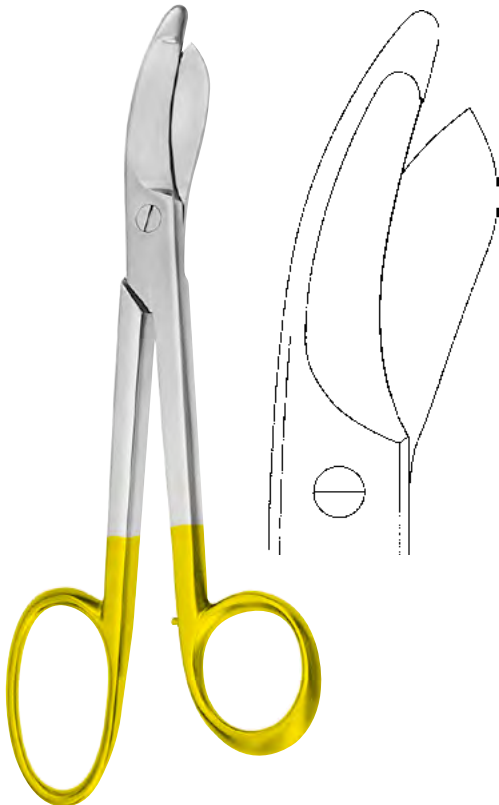

**KNOWLES**

020-191-140 14,0 cm / 5 1/2"

**BERGMANN**

**020-201-230** 23,0 cm / 9"

**LORENZ**

**020-211-230** 23,0 cm / 9"

020

**Verbandsschere**  
**Bandage Scissors**  
**Tijeras para vendajes**  
**Cesioie per bendaggi**

glatt  
smooth  
lisa  
piatta

**BRUNS**

**020-221-240** 24,0 cm / 9½"

gezahnt  
serrated  
dentada  
dentellata

**BRUNS**

**020-231-240** 24,0 cm / 9½"

**BRUNS**

**020-233-240** 24,0 cm / 9½"

**ESMARCH**

**020-241-200** 20,0 cm / 8"  
**020-241-220** 22,0 cm / 8¾"

**Verbandsscheren**  
**Bandage Scissors**  
**Tijeras para vendajes**  
**Cesoie per bendaggi**

020

**SEUTIN**

020-251-230 23,0 cm / 9"

**ENGEL**

**020-301-140** 14,0 cm / 5½"

**BERGMANN**

**020-311-180** 18,0 cm / 7"

**HOPKINS**

**020-320-200** 20,0 cm / 8"

**ESMARCH**

**020-330-180** 18,0 cm / 7"