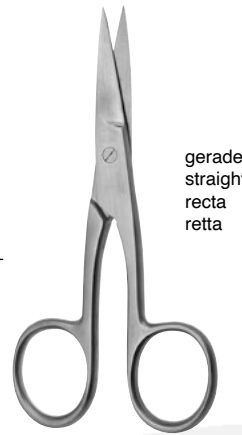

**UNNA**  
**046-201-140** 14,0 cm / 5½"

**UNNA**  
**046-203-140** 14,0 cm / 5½"

**SAALFELD**  
**046-205-100** 10,0 cm / 4"

**SAALFELD**  
**046-207-140** 14,0 cm / 5½"

**SCHAMBERG**  
**046-209-100** 10,0 cm / 4"

**KATSCH**  
**046-211-140** 14,0 cm / 5½"

**UNNA-VIDAL**  
**046-215-115** 11,5 cm / 4½"

**046-410-110** 11,0 cm / 4<sup>1</sup>/<sub>3</sub>"

Feile alleine  
 file only  
 lima suelta  
 lima sola

**046-303-500** 50,0 cm / 19<sup>1</sup>/<sub>2</sub>"

Kette alleine  
 chain only  
 cadena suelta  
 catena sola

gerade  
 straight  
 recta  
 retta

gebogen  
 curved  
 curva  
 curva

**046-304-100** 10,0 cm / 4"

**046-305-090** 9,0 cm / 3<sup>1</sup>/<sub>2</sub>"  
**046-305-100** 10,0 cm / 4"