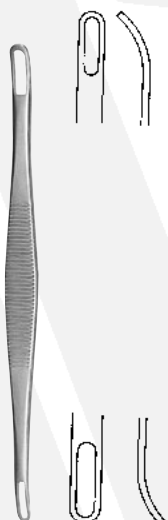

**WOLFF**

046-130-001 - 046-130-006 14,0 cm / 5 1/2"

scharf  
 sharp  
 agudo  
 acuto

**KILNER**

046-140-150 15,0 cm / 6"

**Hauthäkchen, Face-Lift-Haken, Hauttrephinen**  
**Skin Hooklets, Dermal Punches**  
**Ganchitos para piel, Trépanos para piel**  
**Uncini cutanei, Trefine cutanee**

**UNNA**  
**046-201-140** 14,0 cm / 5½"

**UNNA**  
**046-203-140** 14,0 cm / 5½"

**SAALFELD**  
**046-205-100** 10,0 cm / 4"

**SAALFELD**  
**046-207-140** 14,0 cm / 5½"

**SCHAMBERG**  
**046-209-100** 10,0 cm / 4"

**KATSCH**  
**046-211-140** 14,0 cm / 5½"

**UNNA-VIDAL**  
**046-215-115** 11,5 cm / 4½"

**046-410-110** 11,0 cm / 4<sup>1</sup>/<sub>3</sub>"

Feile alleine  
 file only  
 lima suelta  
 lima sola

**046-303-500** 50,0 cm / 19<sup>1</sup>/<sub>2</sub>"

Kette alleine  
 chain only  
 cadena suelta  
 catena sola

gerade  
 straight  
 recta  
 retta

gebogen  
 curved  
 curva  
 curva

**046-304-100** 10,0 cm / 4"

**046-305-090** 9,0 cm / 3<sup>1</sup>/<sub>2</sub>"  
**046-305-100** 10,0 cm / 4"