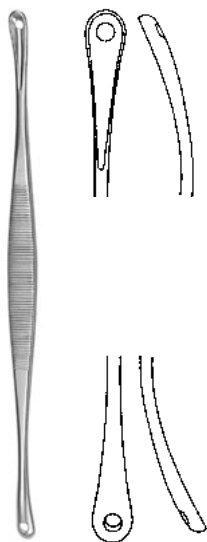

Trephinensatz komplett auf Platte mit Griff und 6 auswechselbaren Trephinen

Punch Set complete on plate with handle and 6 exchangeable Punches

Juego de trepanos para piel completo en chapa con mango y 6 trépanos cambiables

Serie di trefine cutanee completo in lastra con manico e 6 trefine cambiabile

**046-170-001**

Griff allein  
Handle only  
Mango suelto  
Manico solo

**KEYES**

046-170-000

**KEYES**

046-180-002 - 046-180-008 12,0 cm / 4<sup>3</sup>/<sub>4</sub>"

**UNNA**  
**046-201-140** 14,0 cm / 5½"

**UNNA**  
**046-203-140** 14,0 cm / 5½"

**SAALFELD**  
**046-205-100** 10,0 cm / 4"

**SAALFELD**  
**046-207-140** 14,0 cm / 5½"

**SCHAMBERG**  
**046-209-100** 10,0 cm / 4"

046-321-140 14,0 cm / 5½"

046-324-140 14,0 cm / 5½"

**TURNBULL**

046-325-110 11,0 cm / 4¾"  
046-325-130 13,0 cm / 5"

046-329-130 13,0 cm / 5"

046-331-120 12,0 cm / 4¾"

gerade Schneiden  
 straight cutting edges  
 hojas cortantes rectas  
 parte tagliente diritta