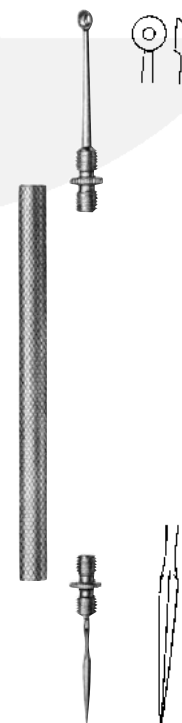

046

Dermatologie  
Dermatology  
Dermatología  
Dermatologia

Lupusschaber  
 Lupus Scraper  
 Rascador para lupus  
 Raschiatoio per lupus

**VIDAL**

046-111-140 14,0 cm / 5 1/2"

**FOX**

046-120-001 - 046-120-004 14,0 cm / 5 1/2"

**WOLFF**

046-130-001 - 046-130-006 14,0 cm / 5 1/2"

scharf  
 sharp  
 agudo  
 acuto

**KILNER**

046-140-150 15,0 cm / 6"

**Hauthäkchen, Face-Lift-Haken, Hauttrephinen**  
**Skin Hooklets, Dermal Punches**  
**Ganchitos para piel, Trépanos para piel**  
**Uncini cutanei, Trefine cutanee**

**UNNA**  
**046-201-140** 14,0 cm / 5½"

**UNNA**  
**046-203-140** 14,0 cm / 5½"

**SAALFELD**  
**046-205-100** 10,0 cm / 4"

**SAALFELD**  
**046-207-140** 14,0 cm / 5½"

**SCHAMBERG**  
**046-209-100** 10,0 cm / 4"

**KATSCH**  
**046-211-140** 14,0 cm / 5½"

**UNNA-VIDAL**  
**046-215-115** 11,5 cm / 4½"

**046-410-110** 11,0 cm / 4<sup>1</sup>/<sub>3</sub>"

Feile alleine  
 file only  
 lima suelta  
 lima sola

**046-303-500** 50,0 cm / 19<sup>1</sup>/<sub>2</sub>"