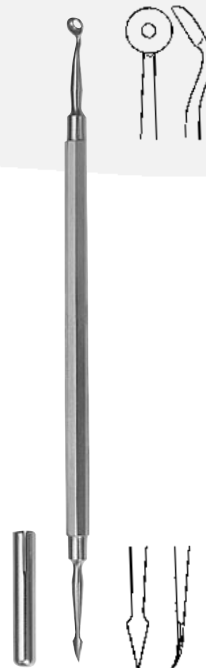

**WOLFF**

046-130-001 - 046-130-006 14,0 cm / 5 1/2"

scharf  
 sharp  
 agudo  
 acuto

**KILNER**

046-140-150 15,0 cm / 6"

**Hauthäkchen, Face-Lift-Haken, Hauttrephinen**  
**Skin Hooklets, Dermal Punches**  
**Ganchitos para piel, Trépanos para piel**  
**Uncini cutanei, Trefine cutanee**

**UNNA**  
**046-201-140** 14,0 cm / 5½"

**UNNA**  
**046-203-140** 14,0 cm / 5½"

**SAALFELD**  
**046-205-100** 10,0 cm / 4"

**SAALFELD**  
**046-207-140** 14,0 cm / 5½"

**SCHAMBERG**  
**046-209-100** 10,0 cm / 4"

Kette alleine  
 chain only  
 cadena suelta  
 catena sola

gerade  
 straight  
 recta  
 retta

gebogen  
 curved  
 curva  
 curva

**046-304-100** 10,0 cm / 4"

**046-305-090** 9,0 cm / 3<sup>1</sup>/<sub>2</sub>"  
**046-305-100** 10,0 cm / 4"

046-321-140 14,0 cm / 5½"

046-324-140 14,0 cm / 5½"

**TURNBULL**

046-325-110 11,0 cm / 4¾"  
046-325-130 13,0 cm / 5"

046-329-130 13,0 cm / 5"

046-331-120 12,0 cm / 4¾"

gerade Schneiden  
 straight cutting edges  
 hojas cortantes rectas  
 parte tagliente diritta