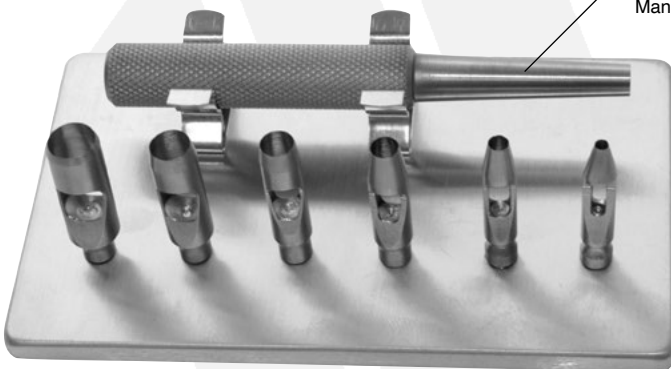

Trephinensatz komplett auf Platte mit Griff und 6 auswechselbaren Trephinen

Punch Set complete on plate with handle and 6 exchangeable Punches

Juego de trepanos para piel completo en chapa con mango y 6 trépanos cambiables

Serie di trefine cutanee completo in lastra con manico e 6 trefine cambiabile

**046-170-001**

Griff allein  
Handle only  
Mango suelto  
Manico solo

**KEYES**

046-170-000

**KEYES**

046-180-002 - 046-180-008 12,0 cm / 4<sup>3</sup>/<sub>4</sub>"