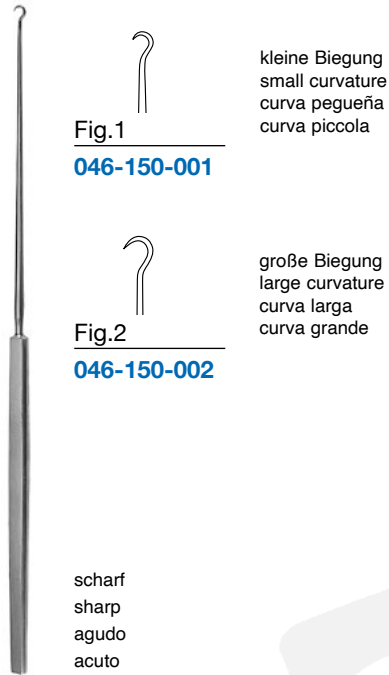

**WOLFF**

046-130-001 - 046-130-006 14,0 cm / 5 1/2"

scharf  
 sharp  
 agudo  
 acuto

**KILNER**

046-140-150 15,0 cm / 6"

**Hauthäkchen, Face-Lift-Haken, Hauttrephinen**  
**Skin Hooklets, Dermal Punches**  
**Ganchitos para piel, Trépanos para piel**  
**Uncini cutanei, Trefine cutanee**

046-150-001

046-150-002

046-161-004

046-161-005

**GILLIES**

046-150-001 - 046-150-002 18,0 cm / 7"

**KAYE**

046-161-004 - 046-161-005 13,0 cm / 5"

046-321-140 14,0 cm / 5½"

046-324-140 14,0 cm / 5½"

**TURNBULL**

046-325-110 11,0 cm / 4¾"  
046-325-130 13,0 cm / 5"

046-329-130 13,0 cm / 5"

046-331-120 12,0 cm / 4¾"

gerade Schneiden  
 straight cutting edges  
 hojas cortantes rectas  
 parte tagliente diritta

**046-334-110** 11,0 cm / 4 1/2"  
**046-334-130** 13,0 cm / 5"  
**046-334-150** 15,0 cm / 6"

**046-335-110** 11,0 cm / 4 1/2"

**046-338-135** 13,5 cm / 5 1/4"

**046-400-120** 12,0 cm / 4 3/4"

**046-410-110** 11,0 cm / 4 1/2"