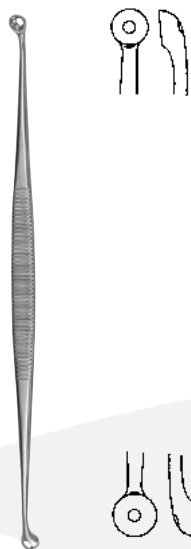

**WOLFF**

046-130-001 - 046-130-006 14,0 cm / 5 1/2"

scharf  
 sharp  
 agudo  
 acuto

**KILNER**

046-140-150 15,0 cm / 6"

**Hauthäkchen, Face-Lift-Haken, Hauttrephinen**  
**Skin Hooklets, Dermal Punches**  
**Ganchitos para piel, Trépanos para piel**  
**Uncini cutanei, Trefine cutanee**

Trephinensatz komplett auf Platte mit Griff und 6 auswechselbaren Trephinen

Punch Set complete on plate with handle and 6 exchangeable Punches

Juego de trepanos para piel completo en chapa con mango y 6 trépanos cambiables

Serie di trefine cutanee completo in lastra con manico e 6 trefine cambiabile

**046-170-001**

Griff allein  
Handle only  
Mango suelto  
Manico solo

**KEYES**

046-170-000

**KEYES**

046-180-002 - 046-180-008 12,0 cm / 4<sup>3</sup>/<sub>4</sub>"

**UNNA**  
**046-201-140** 14,0 cm / 5½"

**UNNA**  
**046-203-140** 14,0 cm / 5½"

**SAALFELD**  
**046-205-100** 10,0 cm / 4"

**SAALFELD**  
**046-207-140** 14,0 cm / 5½"

**SCHAMBERG**  
**046-209-100** 10,0 cm / 4"