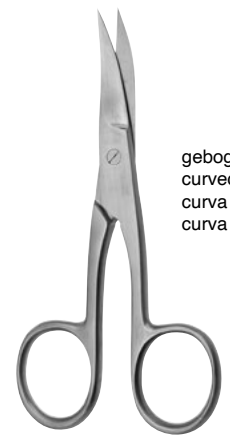

**UNNA**  
**046-201-140** 14,0 cm / 5½"

**UNNA**  
**046-203-140** 14,0 cm / 5½"

**SAALFELD**  
**046-205-100** 10,0 cm / 4"

**SAALFELD**  
**046-207-140** 14,0 cm / 5½"

**SCHAMBERG**  
**046-209-100** 10,0 cm / 4"

**KATSCH**  
**046-211-140** 14,0 cm / 5½"

**UNNA-VIDAL**  
**046-215-115** 11,5 cm / 4½"

**046-410-110** 11,0 cm / 4<sup>1</sup>/<sub>3</sub>"

Feile alleine  
 file only  
 lima suelta  
 lima sola

**046-303-500** 50,0 cm / 19<sup>1</sup>/<sub>2</sub>"

Kette alleine  
 chain only  
 cadena suelta  
 catena sola

gerade  
 straight  
 recta  
 retta

gebogen  
 curved  
 curva  
 curva

**046-304-100** 10,0 cm / 4"

**046-305-090** 9,0 cm / 3<sup>1</sup>/<sub>2</sub>"  
**046-305-100** 10,0 cm / 4"