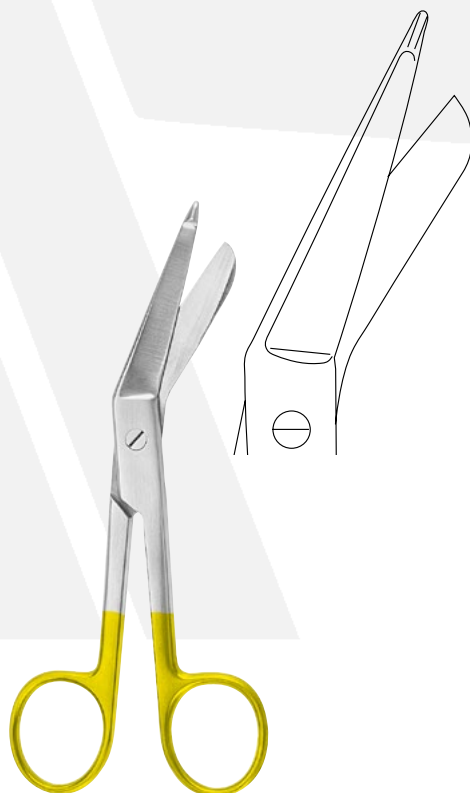

020

Verband, Gips
Dressing, Plaster
Vendajes, Escayolas
Bendaggi, Gessatura

LISTER

020-101-090	9,0 cm / 3 1/2"
020-101-110	11,0 cm / 4 3/8"
020-101-140	14,0 cm / 5 1/2"
020-101-160	16,0 cm / 6 1/4"
020-101-180	18,0 cm / 7"
020-101-200	20,0 cm / 8"

für Linkshänder
for left-handed
para zurdos
per mancini

LISTER

020-111-140	14,0 cm / 5 1/2"
020-111-180	18,0 cm / 7"
020-111-200	20,0 cm / 8"

LISTER

020-115-140	14,0 cm / 5 1/2"
020-115-180	18,0 cm / 7"

LISTER

020-121-150 15,0 cm / 6"
020-121-180 18,0 cm / 7"

LISTER

020-131-150 15,0 cm / 6"
020-131-180 18,0 cm / 7"

LISTER

020-141-150 15,0 cm / 6"
020-141-180 18,0 cm / 7"

LISTER

020-151-150 15,0 cm / 6"
020-151-180 18,0 cm / 7"

completo, con 2 chiavi (**020-530-000**),
 1 lama (**020-510-065**) y 1 lama (**020-510-050**).

020-530-000

Spannschlüssel
 Spanners
 Llaves inglesas
 Chiavi inglese

020-510-050 Ø 50 mm

020-510-065 Ø 65 mm