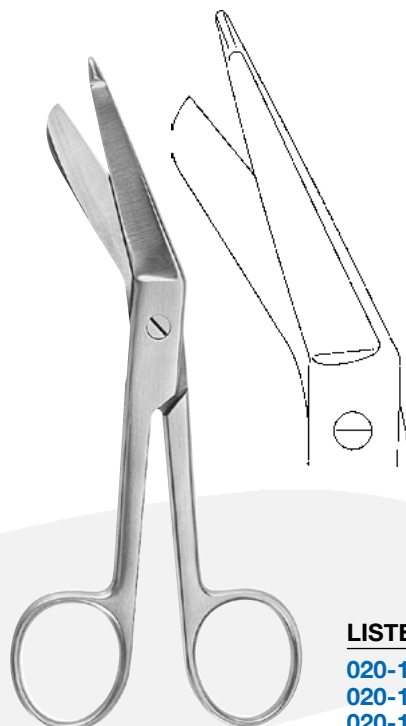

020

Verband, Gips
Dressing, Plaster
Vendajes, Escayolas
Bendaggi, Gessatura

LISTER

020-101-090	9,0 cm / 3 1/2"
020-101-110	11,0 cm / 4 3/8"
020-101-140	14,0 cm / 5 1/2"
020-101-160	16,0 cm / 6 1/4"
020-101-180	18,0 cm / 7"
020-101-200	20,0 cm / 8"

für Linkshänder
for left-handed
para zurdos
per mancini

LISTER

020-111-140	14,0 cm / 5 1/2"
020-111-180	18,0 cm / 7"
020-111-200	20,0 cm / 8"

LISTER

020-115-140	14,0 cm / 5 1/2"
020-115-180	18,0 cm / 7"

LISTER

020-121-150 15,0 cm / 6"
020-121-180 18,0 cm / 7"

LISTER

020-131-150 15,0 cm / 6"
020-131-180 18,0 cm / 7"

LISTER

020-141-150 15,0 cm / 6"
020-141-180 18,0 cm / 7"

LISTER

020-151-150 15,0 cm / 6"
020-151-180 18,0 cm / 7"

completo, con 2 chiavi (**020-530-000**),
 1 lama (**020-510-065**) y 1 lama (**020-510-050**).

020-530-000

Spannschlüssel
 Spanners
 Llaves inglesas
 Chiavi inglese

020-510-050 Ø 50 mm

020-510-065 Ø 65 mm