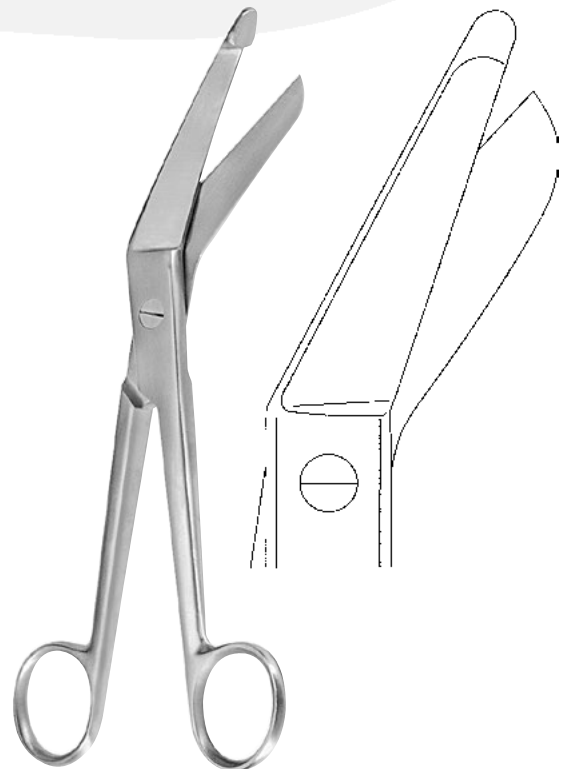

ESMARCH

020-241-200 20,0 cm / 8"
020-241-220 22,0 cm / 8¾"