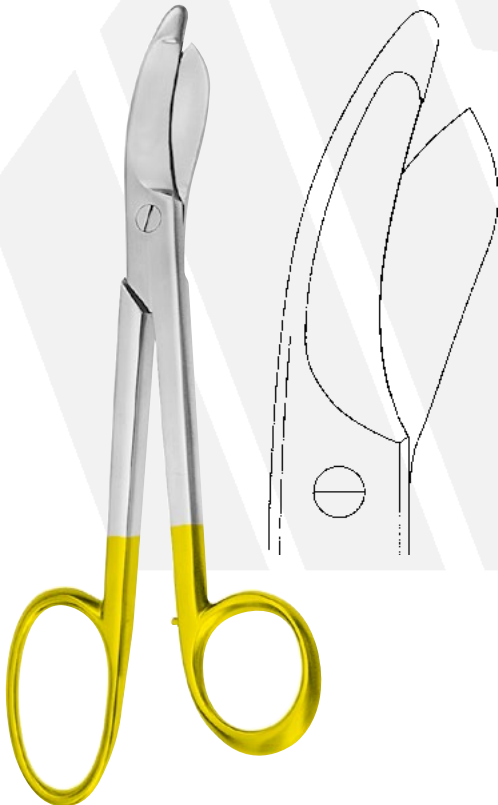

BRUNS

020-233-240 24,0 cm / 9½"